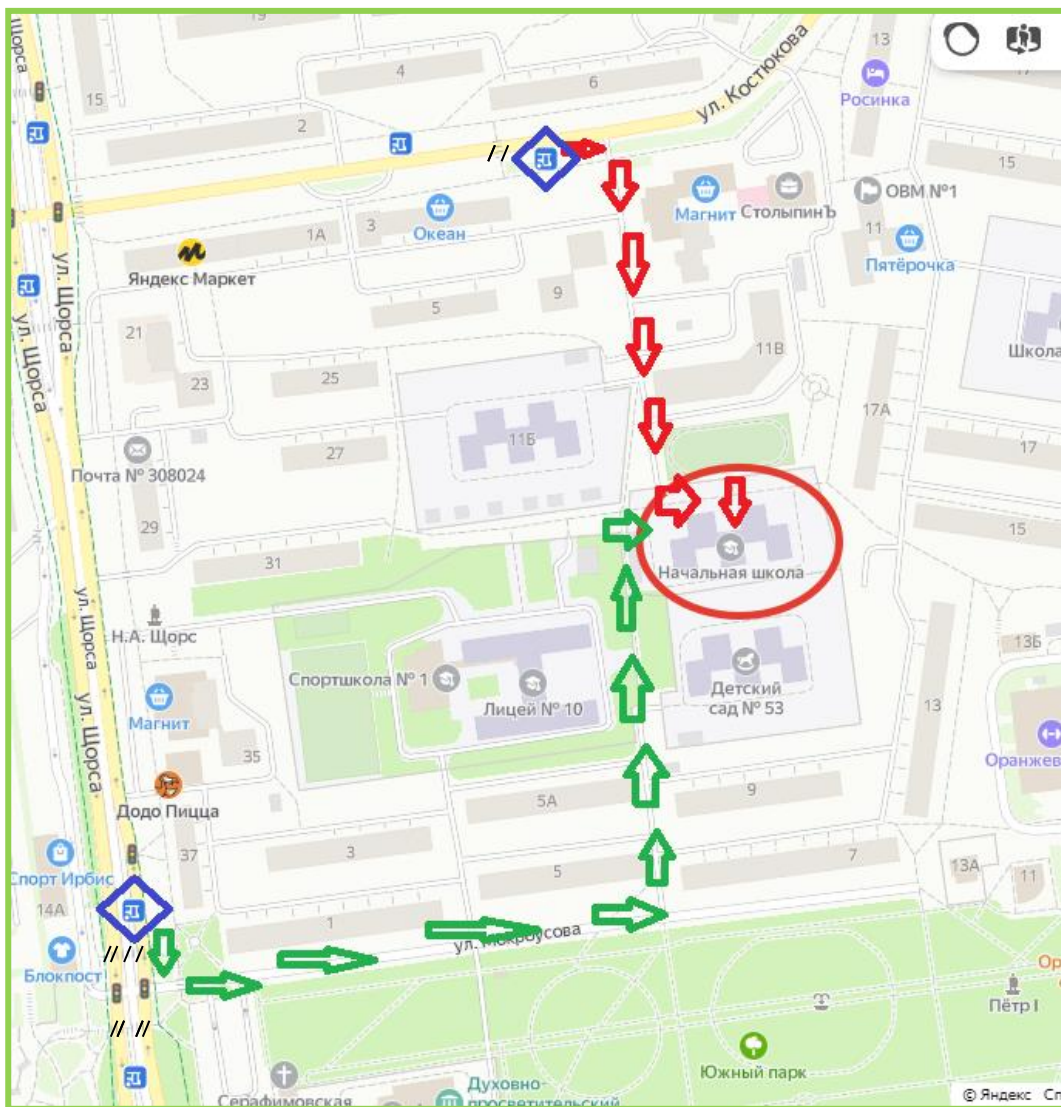

Безопасный маршрут «Дом – школа – дом» МБОУ «Лицей №10»

- ||| - пешеходный переход
- - парковка для ТС
- - безопасный путь из дома в школу
- - безопасный путь из школы в дом

-место остановки автобуса;

-маршрут от остановки «Океан» (ул. Костюкова);

-маршрут от остановки «ул. Мокроусова»;

**-МБОУ «Лицей №10»
(начальная школа);**

-пешеходный переход.